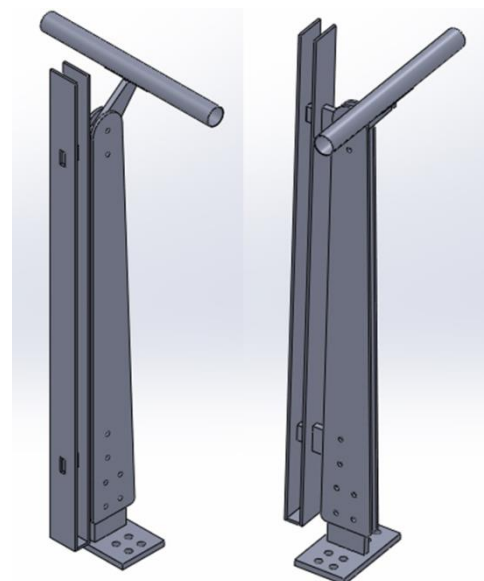

力鋼引進日本 **AMADA** 光纖雷射焊接機械手臂 不銹鋼、鋁板弧形焊接及厚板焊接最佳利器

AMADA - FLW 4000 M3

弧形焊接滿焊美觀不變形

**焊接表面不反不變形
功率大熔融深強度強
焊縫細緻表面處理少
速度快、價格超實在**

高功率雷射使厚板焊接強度高

力鋼股份有限公司

報價包您滿意，歡迎洽詢！

電話：04-23585151
傳真：04-23585353