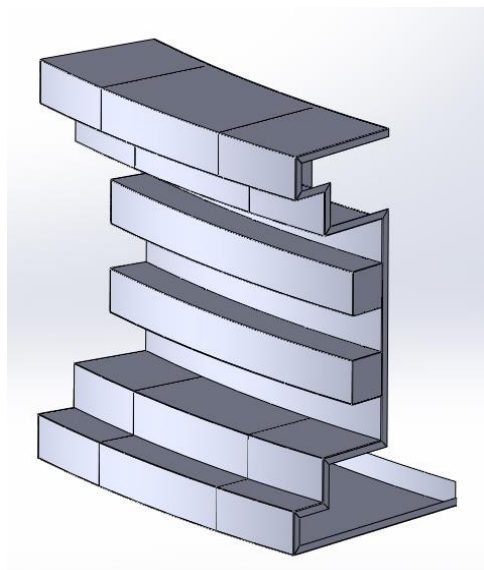

力鋼引進日本 **AMADA** 光纖雷射焊接機械手臂 不銹鋼、鋁板弧形焊接及厚板焊接最佳利器

AMADA - FLW 4000 M3

弧形焊接滿焊美觀不變形

**焊接表面不反不變形
功率大熔融深強度強
焊縫細緻表面處理少
速度快、價格超實在**

高功率雷射使厚板焊接強度高

力鋼股份有限公司

報價包您滿意，歡迎洽詢！

電話：04-23585151
傳真：04-23585353