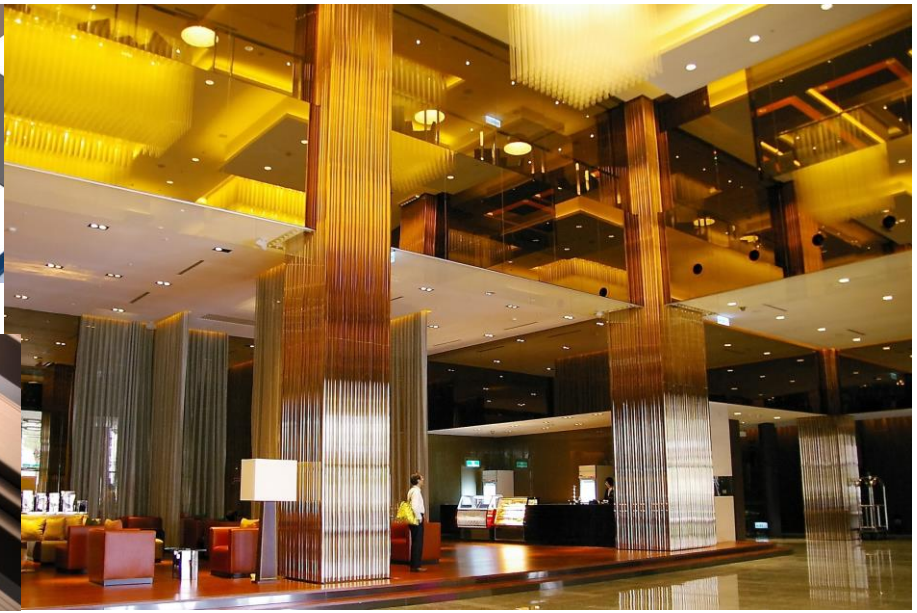

## 鍍鈦工程實績

各色系鍍鈦樣板

不銹鋼异形材鍍鈦加工

喜來登不銹鋼鍍鈦管飾柱·包板

|              |              |             |              |
|--------------|--------------|-------------|--------------|
| 台北 ATT 百貨    | 台北勝旺龍鳳C區     | 台中大遠百百貨     | 台中喬立建設月河大樓   |
| 台北力麒建設京棧大樓   | 台北鄉林陽明大樓     | 台中精銳海德一號大廈  | 台中朝日大飯店      |
| 台北十邑地天泰大樓    | 台北順風醫學美容大樓   | 台中七期東方帝國大廈  | 台中鄉林皇居       |
| 台北三重遠雄 H3    | 台北新店美河市大樓    | 台中久檉香堤大樓    | 台中順天世界觀大樓    |
| 台北上禾板橋文化路新巨蛋 | 台北新板特區東方富域大樓 | 台中大度山花園公墓   | 台中順天市政經貿大樓   |
| 台北中和萬事達大樓    | 台北新莊一方大廈     | 台中綠茵山莊      | 台中四季天韻       |
| 台北元大一品苑      | 台北新莊五星尊爵     | 台中山樸植物園大樓   | 台中新業大觀       |
| 台北內湖湖水裔      | 台北新莊全坤觀峰     | 台中台灣亞利森公司   | 台中鈺善閣懷石料理餐館  |
| 台北台灣教育會館     | 台北新莊科斯密科技公司  | 台中元城三穗大樓    | 台中聚合發榮耀大樓    |
| 台北甲子園        | 台北新莊捷運好鄰     | 台中百達富喬大樓    | 台中赫里翁大樓      |
| 台北貝森朵夫大樓     | 台北新莊捷運首席大樓   | 台中百達馥麗大樓    | 台中歐洲之星大樓     |
| 台北大倉飯店       | 台北新莊善導庵      | 台中百達豔麗大樓    | 台中親家愛敦閣大樓    |
| 台北板橋一品陞月大樓   | 台北新莊碧瑤萊茵麗池大樓 | 台中東方花園廣場大樓  | 台中聯聚怡和大廈     |
| 台北板橋國家文化館大廈  | 台北遠雄未來之丘廣場   | 台中東京士大樓     | 台中聯聚方庭大廈     |
| 台北長虹虹頂大樓     | 台北養心殿大廈      | 台中林鼎一邸大樓    | 台中寶輝花園廣場     |
| 台北信義區艾美酒店    | 桃園南崁明和電子     | 台中雨傘標台中廠    | 台中市政文華大廈     |
| 台北建林四期大廈     | 桃園菁華公司       | 台中春虹建設東京市大樓 | 澎湖百世多麗花園酒店   |
| 台北是美精品飯店     | 桃園遠東百貨       | 台中時代圓滿大樓    | 嘉義創意文化園區     |
| 台北國揚實業天詰大樓   | 竹北喜來登大飯店     | 台中神采飛揚      | 高雄佛光山寺       |
| 台北淡水海帝溫泉集合住宅 | 竹北德鑫建設-御璽    | 台中惠宇天青大樓    | 高雄城揚市政總裁辦公大樓 |
| 台北漁人碼頭福容大飯店  | 台中永豐棧酒店      | 台中惠宇澄峰大樓    | 高雄奧克飯店       |